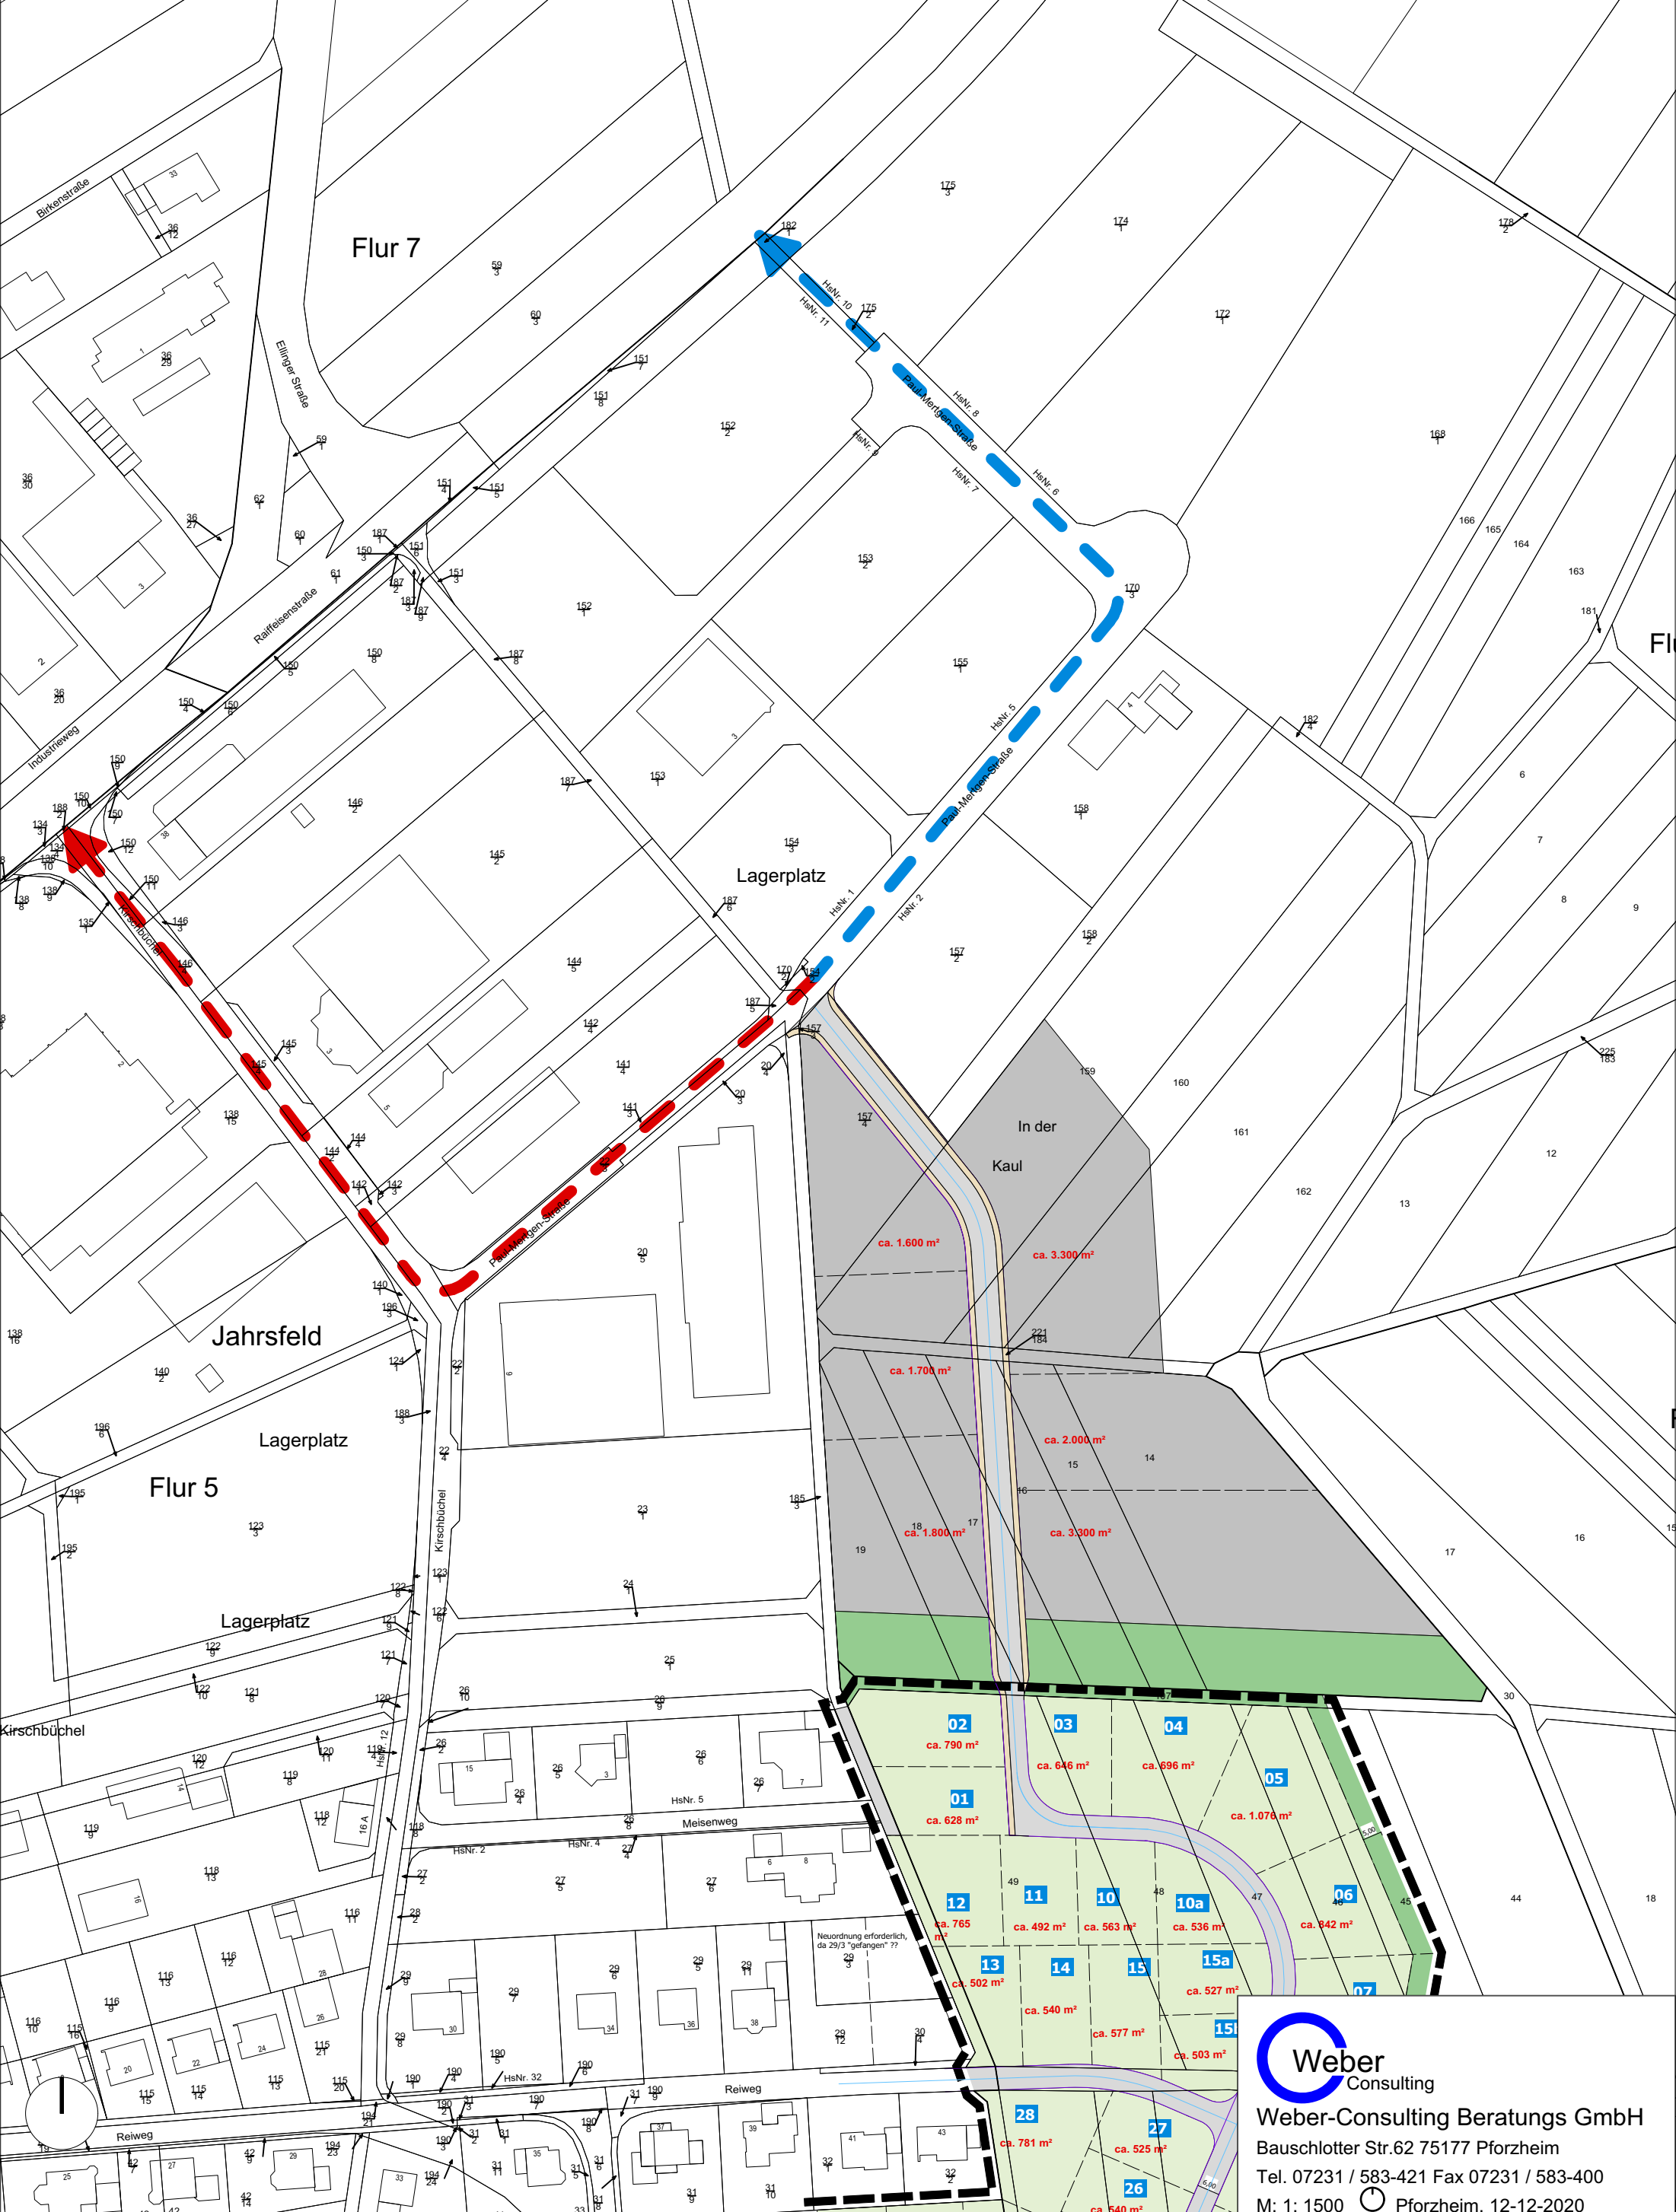

OG Straßenhaus Baugebiet "Aufm Gleichen" Nordanbindung

Weber Consulting

 Weber-Consulting Beratungs GmbH

 Bauschlottter Str.62 75177 Pforzheim

 Tel. 07231 / 583-421 Fax 07231 / 583-400

 M: 1: 1500  Pforzheim, 12-12-2020