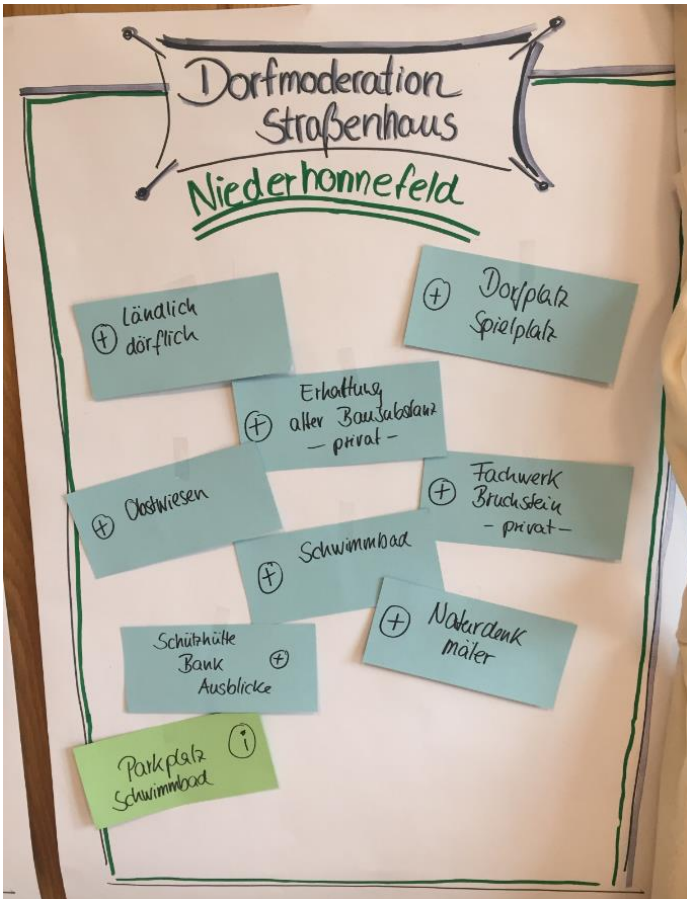

Dorferneuerung in Rheinland-Pfalz

Es freuen sich auf Sie: die Ortsgemeinde Straßenhaus
und die Dorfmoderatorin Kerstin Fischer

Teilnehmerliste 10. November 2018 – Niederhonnefeld:

Haas, Birgit
Herberich, Barbara
Anth, Jürgen
Zichenheiser, Thomas
NEITZERT UDO
Königsfeld Sascha
Königsfeld, Silvia
Neitzert, Walter
Neitzert - Gabi
JENS PHILIPSENBUHL
Schreiber Dieter
Schreiber Wilhelmine
Philipsenbuhrs, Rosi
Juglows Kröbbs
Herbert Kröbbs herbert@krobb.de

Verlauf der Veranstaltung

Begrüßung durch die Moderatorin Kerstin Fischer.

Gemeinsame Ortsbegehung durch Niederhonnefeld

Einkehr im Bürgermeister-Noll-Haus

- Sammlung von Ideen und Eindrücken
- Sortierung nach
 - Positiv
 - Negativ
 - Interessant
 - Ortsteilbezogen
 - Gemeindebezogen

positiv, negativ, interessant - ortsteilbezogen

Randstreifen Mühlenweg

Öffentlicher Weg, Basaltpflaster, wenig gepflegt

Stichweg, abzweigend von Luisenstraße

positiv, negativ, interessant - **gemeindebezogen**