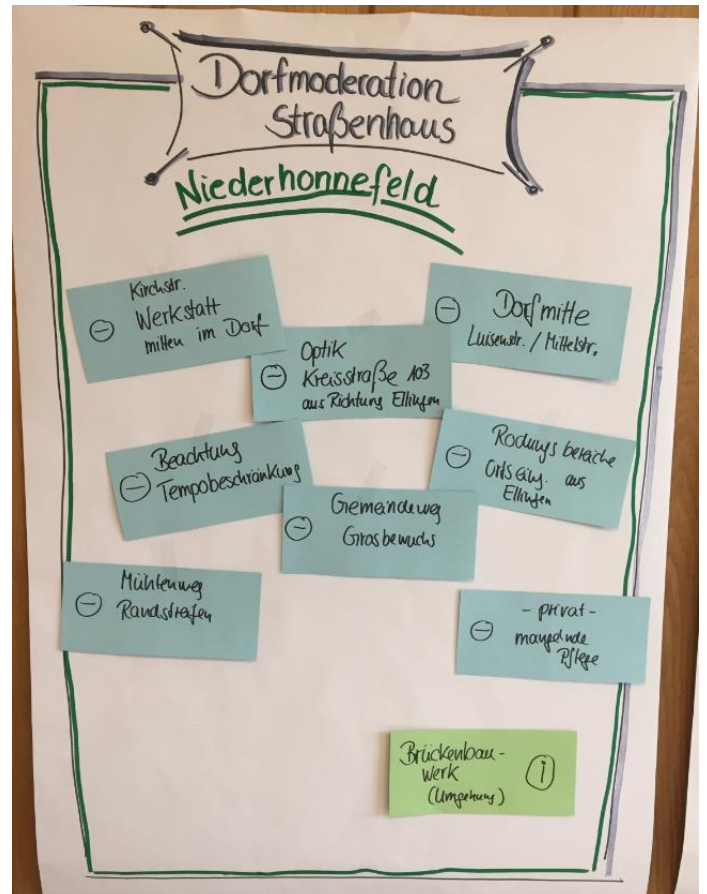

Dorferneuerung in Rheinland-Pfalz

Es freuen sich auf Sie: die Ortsgemeinde Straßenhaus
und die Dorfmoderatorin Kerstin Fischer

Teilnehmerliste 10. November 2018 – Niederhonnefeld:

Haas, Birgit
Herberich, Barbara
Anth, Jürgen
Zichenheiser, Thomas
NEITZERT UDO
Königsfeld Sascha
Königsfeld, Silvia
Neitzert, Walter
Neitzert - Gabi
JENS PHILIPSENBUHL
Schreiber Dieter
Schreiber Wilhelmine
Philipsenbuhrs, Rosi
Juglows Kröbbs
Herbert Kröbbs herbert@krobb.de

Verlauf der Veranstaltung

Begrüßung durch die Moderatorin Kerstin Fischer.

Gemeinsame Ortsbegehung durch Niederhonnefeld

Einkehr im Bürgermeister-Noll-Haus

- Sammlung von Ideen und Eindrücken
- Sortierung nach
 - Positiv
 - Negativ
 - Interessant
 - Ortsteilbezogen
 - Gemeindebezogen

positiv, negativ, interessant - ortsteilbezogen

Randstreifen Mühlenweg

Öffentlicher Weg, Basaltpflaster, wenig gepflegt

Stichweg, abzweigend von Luisenstraße

positiv, negativ, interessant - **gemeindebezogen**